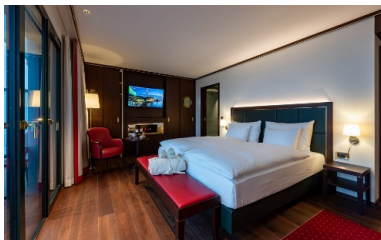

Insgesamt 42 grosszügige, komfortable Gästezimmer entstanden im neuen Ostflügel des Hotels Bad Horn.