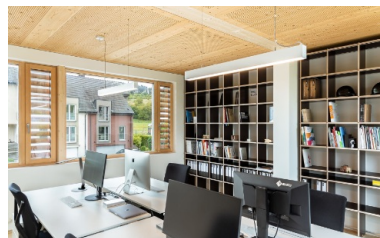

Modularer Holzbau definiert Kreislaufdenken neu

Esch-sur-Sûre, LU

Projektdaten

Architektur	Blumer-Lehmann AG
Projektart	Wohnbau Einfamilienhaus
Bauweise	Holzelementbau
Leistungen	Architektur, Holzbau

Vom Berggipfel nach Luxemburg: ein Provisorium findet seine Bestimmung

2014 entstand auf dem Chäserugg ein temporäres Bergrestaurant aus modularen Holzbauteilen – nachhaltig, rückbaubar und per Seilbahn transportierbar. Ein frühes Beispiel für zirkuläres Bauen.

2019 – 2024: Architekturbüro, Luxemburg

Esch-sur-Sûre, LU

Auf der ersten Station diente der Holzmodulbau als temporäres Bergrestaurant auf dem Chäserrugg in der Schweiz auf 2'200 m ü.M.

Die Holzmodule wurden per Seilbahn ins Tal gebracht.

In Moutfort, Luxemburg, bot der Modulbau von 2019 bis 2024 den FAT Architekten vier Arbeitsplätze, eine Besprechungszone und eine Küche.