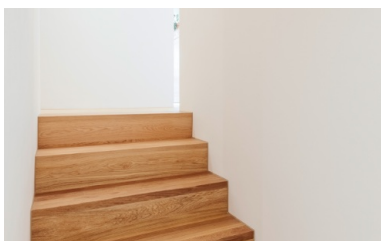

Betont schlicht: die Treppen aus Holz.