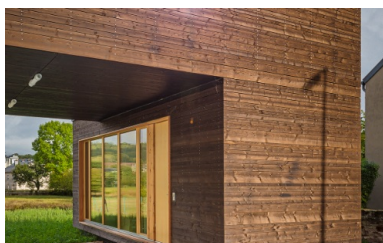

Un restaurant de montagne devient un cabinet d'architecture

Les constructions modulaires se distinguent par leur polyvalence: les modules en bois placés provisoirement les uns à côté des autres au sommet du Chäserrugg offraient restauration et repos aux randonneurs – aujourd'hui, quelques-uns de ces modules empilés les uns sur les autres fournissent un espace de travail moderne au cabinet luxembourgeois FAT Architects.

Les éléments du gros œuvre, fenêtres comprises, ont été empilés les uns sur les autres sur une fondation par points, permettant ainsi de limiter les transformations nécessaires. Quelques murs supplémentaires à l'intérieur, des panneaux 3 couches perforés pour le revêtement du plafond, un escalier et un habillage de façade horizontal rhomboïde ont permis de créer un joli petit «immeuble de bureaux» modulaire de 80 m² sur deux étages: 30 m² pour les bureaux, 15 m² pour la salle de réunion, 7 m² pour la cuisine et 4,5 m² pour l'entrée, les toilettes et la douche. Des radiateurs électriques fournissent le chauffage et les locaux disposent également d'un chauffe-eau de petite taille.

Bureau modulaire

Grevenmacher, LU

L'aménagement intérieur sobre, avec bois apparent, est d'aspect moderne.

Aménagement intérieur agréable en bois, avec une touche de modernité.

info@blumer-lehmann.com
blumer-lehmann.com

L'univers fascinant du bois

Bureau modulaire

Grevenmacher, LU

Savamment combinés et revêtus, les modules en bois forment un petit immeuble de bureaux raffiné.

Les touches claires sur la façade en bois foncé s'harmonisent parfaitement avec les lignes sobres du bâtiment.