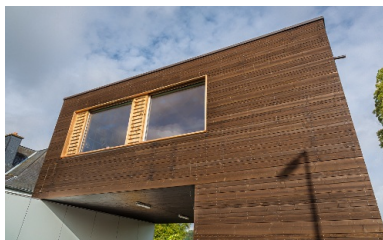

Un restaurant de montagne devient un cabinet d'architecture

Les constructions modulaires se distinguent par leur polyvalence: les modules en bois placés provisoirement les uns à côté des autres au sommet du Chäserrugg offraient restauration et repos aux randonneurs – aujourd'hui, quelques-uns de ces modules empilés les uns sur les autres fournissent un espace de travail moderne au cabinet luxembourgeois FAT Architects.

Les éléments du gros œuvre, fenêtres comprises, ont été empilés les uns sur les autres sur une fondation par points, permettant ainsi de limiter les transformations nécessaires. Quelques murs supplémentaires à l'intérieur, des panneaux 3 couches perforés pour le revêtement du plafond, un escalier et un habillage de façade horizontal rhomboïde ont permis de créer un joli petit «immeuble de bureaux» modulaire de 80 m² sur deux étages: 30 m² pour les bureaux, 15 m² pour la salle de réunion, 7 m² pour la cuisine et 4,5 m² pour l'entrée, les toilettes et la douche. Des radiateurs électriques fournissent le chauffage et les locaux disposent également d'un chauffe-eau de petite taille.

Bureau modulaire

Grevenmacher, LU

L'aménagement intérieur sobre, avec bois apparent, est d'aspect moderne.

Aménagement intérieur agréable en bois, avec une touche de modernité.

info@blumer-lehmann.com
blumer-lehmann.com

L'univers fascinant du bois

Bureau modulaire

Grevenmacher, LU

Savamment combinés et revêtus, les modules en bois forment un petit immeuble de bureaux raffiné.

Les touches claires sur la façade en bois foncé s'harmonisent parfaitement avec les lignes sobres du bâtiment.