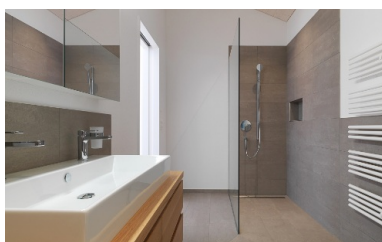

Une maison individuelle conçue avec prévoyance

En planifiant la maison, les maîtres d'ouvrage et l'équipe de planification ont déjà réfléchi à l'avenir. Le rez-de-chaussée est entièrement accessible en fauteuil roulant. Ainsi, la maison pourra être utilisée plus tard comme résidence pour seniors, au sens d'une «maison multigénérationnelle». Le plan de sol unique en son genre et l'étonnant toit en croupe de cette maison de 8 pièces à Niederbüren attirent immédiatement l'attention. Un autre élément de conception de cette maison individuelle saute également aux yeux: le coffrage rhomboïdal de la façade, qui s'étend jusqu'aux soffites du toit.

Sur un sous-sol en béton armé, deux étages en construction à ossature bois offrent 300 m² de surface habitable – beaucoup d'espace donc pour la disposition généreuse des pièces: un bureau, le salon et la salle à manger, la cuisine avec garde-manger, trois salles d'eau, la chambre parentale avec dressing et trois chambres d'enfants spacieuses. A l'intérieur comme à l'extérieur, le bois joue un rôle important. Ainsi, les larges lames de parquet en chêne, tout comme les rampes et les marches de l'escalier et autres «accents boisés», créent un cadre de vie agréable à l'intérieur, où le blanc discret est de mise. A l'extérieur, la façade en bois d'épicéa et de sapin européen, posée horizontalement, souligne la sobriété de la forme du bâtiment.

L'intérieur de la maison individuelle nouvellement transformée est moderne et épuré.

Un design sobre avec des matériaux de haute qualité, également dans la salle de bain.