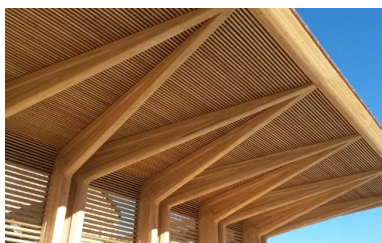

Bâtiment événementiel avec tribune, hôtel Kulm

Saint-Moritz, CH

Bâtiment événementiel avec tribune – le pavillon de glace de l'hôtel Kulm

Parallèlement à la rénovation du pavillon de glace de 1905, deux tribunes ont été construites à côté de l'hôtel 5 étoiles Kulm à Saint-Moritz. La tribune couverte destinée aux spectateurs et aux événements ainsi que la tribune secondaire plus petite ont été installées à côté de la patinoire de l'hôtel 5 étoiles. Des tribunes? Ou des pavillons? Selon les architectes Foster + Partners, les bâtiments sont multifonctionnels et peuvent donc être utilisés des deux manières. Des manifestations culturelles telles que des concerts y ont lieu, tout comme des événements sportifs tels que les Championnats du monde de ski en février 2017.

De construction sophistiquée, la tribune en bois couverte, à structure lamellaire et porte-à-faux, supporte également le toit du pavillon de glace rénové, qui abrite désormais le Country Club de l'hôtel Kulm. Blumer Lehmann était en charge du développement détaillé et de la planification spécialisée des travaux de construction en bois. De plus, nous avons fabriqué les composants en bois des deux tribunes. Le montage de la tribune a été réalisé par des entreprises locales spécialisées dans la construction en bois – en étroite collaboration avec notre chef de projet.

Saint-Moritz, CH

Toiture unique en bois de mélèze

Extrémité de la tribune donnant sur la rue

Bâtiment événementiel avec tribune, hôtel Kulm

Saint-Moritz, CH

Vue détaillée de la toiture

Vue détaillée de la toiture