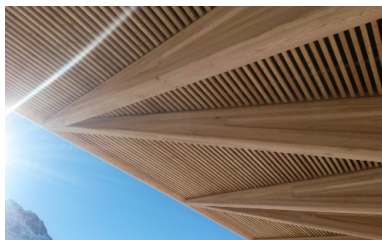

Bâtiment événementiel avec tribune, hôtel Kulm

Saint-Moritz, CH

Bâtiment événementiel avec tribune – le pavillon de glace de l'hôtel Kulm

Parallèlement à la rénovation du pavillon de glace de 1905, deux tribunes ont été construites à côté de l'hôtel 5 étoiles Kulm à Saint-Moritz. La tribune couverte destinée aux spectateurs et aux événements ainsi que la tribune secondaire plus petite ont été installées à côté de la patinoire de l'hôtel 5 étoiles. Des tribunes? Ou des pavillons? Selon les architectes Foster + Partners, les bâtiments sont multifonctionnels et peuvent donc être utilisés des deux manières. Des manifestations culturelles telles que des concerts y ont lieu, tout comme des événements sportifs tels que les Championnats du monde de ski en février 2017.

De construction sophistiquée, la tribune en bois couverte, à structure lamellaire et porte-à-faux, supporte également le toit du pavillon de glace rénové, qui abrite désormais le Country Club de l'hôtel Kulm. Blumer Lehmann était en charge du développement détaillé et de la planification spécialisée des travaux de construction en bois. De plus, nous avons fabriqué les composants en bois des deux tribunes. Le montage de la tribune a été réalisé par des entreprises locales spécialisées dans la construction en bois – en étroite collaboration avec notre chef de projet.

Saint-Moritz, CH

Toiture unique en bois de mélèze

Extrémité de la tribune donnant sur la rue

Bâtiment événementiel avec tribune, hôtel Kulm

Saint-Moritz, CH

Vue détaillée de la toiture

Vue détaillée de la toiture