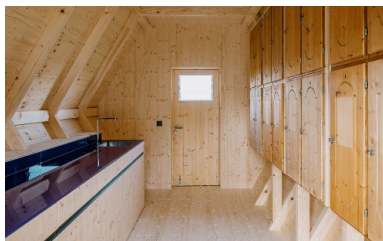

Ruche en bois pour la Bee-Family

Frasnacht, CH

Le bois de la jolie ruche Bee-Family provient de Lehmann Holzwerk.

L'intérieur de la ruche, avec des pièces pour les colonies d'abeilles et une miellerie, est également entièrement en bois.