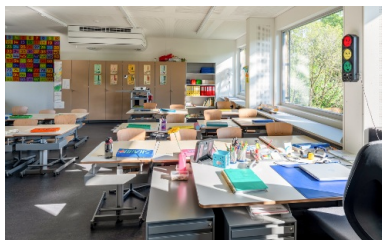

Pavillons ZM10

Zurich, CH

Des constructions modulaires fonctionnelles pour les écoles

Quatre écoles de la ville de Zurich ont reçu de nouvelles salles de classe ZM10 en 2019. Cela représente au total 110 modules en bois, assemblés en pavillons scolaires de deux ou trois étages. Toutes ces nouvelles écoles modulaires disposent d'une technique de construction optimisée et une très grande cuisine a été installée sur un site.

Bâtiment Züri-Modular à trois étages - le pavillon temporaire de l'école Sihlweid à Zurich.

Les étages du pavillon scolaire sont reliés par un escalier externe.

Pavillons ZM10

Zurich, CH

La grande salle de classe dans le pavillon ZM10 est éclairée par la lumière du jour grâce à une fenêtre imposante.