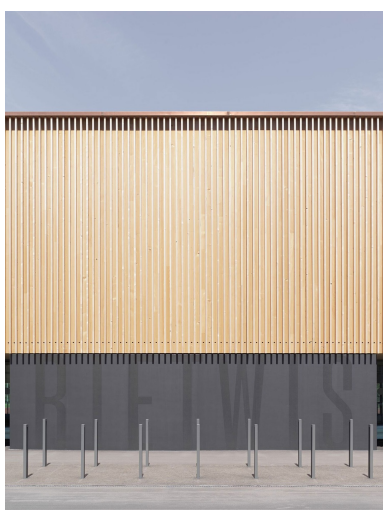

Complexe sportif de Rietwis en bois

Wattwil, CH

Données du projet

Maître d'ouvrage	Gemeinde Wattwil
Architecture	Cukrowicz Nachbar Architekten ZT GmbH
Type de projet	Sport et loisirs
Type de construction	Construction à ossature bois
Prestations	Construction en bois
Réalisation	2021-2022
Lieu	Wattwil SG
Pays	Suisse

Gymnase triple et bistrot de la piscine pour le nouveau complexe sportif de Rietwis

Le nouveau complexe de Rietwis se compose d'espaces sportifs et ludiques, ainsi que de deux constructions en bois, à savoir un gymnase triple et un bistrot. En tant que spécialiste du bois, Blumer Lehmann a assuré la conception et la mise en œuvre de la salle de sport et de l'espace polyvalent. En collaboration avec les entreprises partenaires du groupe de travail, nous nous sommes également chargé des revêtements en bois intérieurs et extérieurs des deux bâtiments.

Le complexe sportif fait partie du campus prévu pour l'école cantonale et professionnelle de Wattwil. Avec ses 1200 places, la salle de sport est le nouveau fleuron du site scolaire et de loisir de Rietwis.

Complexe sportif de Rietwis en bois

Wattwil, CH

Lumineux et moderne - l'abondance de bois confère également au bistrot une atmosphère conviviale.

La façade du gymnase triple de Wattwil est en bois du Toggenbourg.