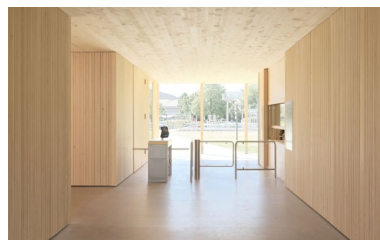

Gymnase triple et bistrot de la piscine pour le nouveau complexe sportif de Rietwis

Le nouveau complexe de Rietwis se compose d'espaces sportifs et ludiques, ainsi que de deux constructions en bois, à savoir un gymnase triple et un bistrot. En tant que spécialiste du bois, Blumer Lehmann a assuré la conception et la mise en œuvre de la salle de sport et de l'espace polyvalent. En collaboration avec les entreprises partenaires du groupe de travail, nous nous sommes également chargé des revêtements en bois intérieurs et extérieurs des deux bâtiments.

Le complexe sportif fait partie du campus prévu pour l'école cantonale et professionnelle de Wattwil. Avec ses 1200 places, la salle de sport est le nouveau fleuron du site scolaire et de loisir de Rietwis.

Dans les conditions du projet, le maître d'ouvrage a demandé une certification COBS du bâtiment avec le label bois suisse. Ainsi, l'aménagement intérieur et la façade du gymnase sont en sapin blanc et en frêne du Toggenburg. Les panneaux BauBuche ont été principalement utilisés pour le noyau en bois. La construction en bois rappelle un récipient dont le couvercle est formé par la construction du toit. Au niveau du rez-de-chaussée, une rangée de fenêtres entoure la salle principale surbaissée, tout en assurant un bon éclairage et une atmosphère agréable dans le gymnase.

Wattwil, CH

La zone dite "flex" abrite un bistrot, un kiosque et la caisse.

Le gymnase avec un aménagement intérieur entièrement en bois.

Le bistrot multifonctionnel répond à la norme Minergie.

La zone Flex est également l'entrée de la piscine et du minigolf.