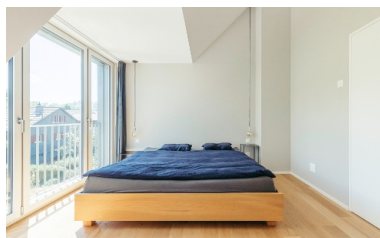

Depuis la transformation, le maître d'ouvrage dispose désormais d'une surface brute totale de 313 m<sup>2</sup> et donc d'un espace nettement plus important. L'étage supplémentaire offre de la place pour deux chambres, un dressing et une salle de bain. Notre équipe de projet a conçu et construit l'extension sur la structure massive existante. Doté d'une façade en épicea nordique prégrisé avec coffrage acoustique, le bâtiment répond aux exigences en matière de protection du paysage urbain de Saint-Gall. L'approvisionnement en énergie est assuré par une pompe à chaleur géothermique.

# Nouvel étage en bois pour maison de ville

St. Gall, CH

De grandes fenêtres laissent entrer beaucoup de lumière naturelle dans le bureau situé en mansarde surélevée de la maison individuelle.

Ambiance chaleureuse et lumineuse: de grandes fenêtres, beaucoup de bois et le plafond incliné créent une atmosphère agréable dans la pièce.

Les murs bleus apportent des effets charmants dans la salle de bains spacieuse et s'harmonisent avec le parquet.

L'aménagement intérieur du nouvel étage supérieur de la maison individuelle surélevée se veut épuré et plein de fraîcheur.

# Nouvel étage en bois pour maison de ville

St. Gall, CH

Les jolis murs bleus, le lavabo double vasque suspendu et le plancher en bois confèrent une touche de gaieté à la salle de bains.

Le haut plafond incliné crée une chambre à coucher spacieuse et élégante.