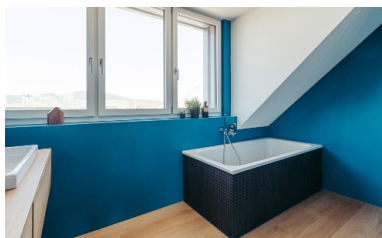

Depuis la transformation, le maître d'ouvrage dispose désormais d'une surface brute totale de 313 m<sup>2</sup> et donc d'un espace nettement plus important. L'étage supplémentaire offre de la place pour deux chambres, un dressing et une salle de bain. Notre équipe de projet a conçu et construit l'extension sur la structure massive existante. Doté d'une façade en épicea nordique prégrisé avec coffrage acoustique, le bâtiment répond aux exigences en matière de protection du paysage urbain de Saint-Gall. L'approvisionnement en énergie est assuré par une pompe à chaleur géothermique.

Les murs bleus apportent des effets charmants dans la salle de bains spacieuse et s'harmonisent avec le parquet.

L'aménagement intérieur du nouvel étage supérieur de la maison individuelle surélevée se veut épuré et plein de fraîcheur.

# Nouvel étage en bois pour maison de ville

St. Gall, CH

Les jolis murs bleus, le lavabo double vasque suspendu et le plancher en bois confèrent une touche de gaieté à la salle de bains.

Le haut plafond incliné crée une chambre à coucher spacieuse et élégante.