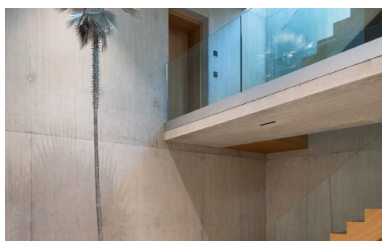

Le projet visait à transformer la maison d'habitation en un lieu de rencontre et de retraite, grâce à un aménagement intérieur pratique et un style élégant. Une salle de yoga spacieuse installée au sous-sol, un bain de vapeur, une salle de massage, un sauna et deux chambres d'hôtes avec un espace extérieur privé comprenant une piscine ont été créés au niveau du socle. De là, un pont mène à la maison d'habitation rénovée et un escalier en bois à l'extension nouvellement construite.

Le bois d'arole et de chêne visible sur 4 escaliers, la façade et à l'intérieur de l'étage supérieur, agrmente l'architecture par ailleurs tout à fait minimaliste et le béton omniprésent de ce bâtiment de trois étages. La statique de cette construction en bois, avec ses plafonds à portée libre et ses escaliers très sophistiqués, constituait un défi.

L'espace spa au niveau du socle avec un aménagement intérieur sobre et des touches de bois. On y trouve un sauna, un bain de vapeur et une salle de massage.

Un endroit idéal pour la méditation. Les combles offrent un climat ambiant des plus agréables grâce à l'aménagement intérieur réalisé entièrement en bois d'arole.

Sutra-House – construction en bois comme refuge

Riehen, CH

Dans la salle de séjour aussi, l'aménagement intérieur se veut sobre, avec du béton de parement et des touches de bois.

Aménagement intérieur avec un mélange de matériaux réusis, béton de parement, verre et bois.