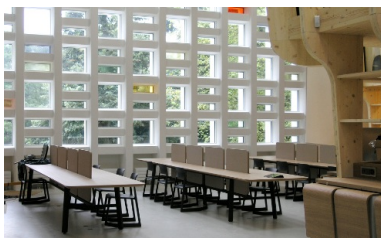

Dynamique et mouvement occupent un rôle important et se reflètent dans de nombreuses formes rondes. L'environnement urbain, comme les lumières de la Rote Platz et les rues étroites et sinueuses, a été pris en compte. Les bibliothèques du rez-de-chaussée des salles de cours que nous avons construites, produites et montées (construction en bois et en verre) sont de véritables refuges. Pour nous, les principaux défis étaient les exigences de l'architecture avec ses nombreux détails, une structure dont la surface devait avoir la qualité de celle d'un meuble et la prise en compte du bâtiment existant. Nous avons conçu et coordonné le projet à l'aide de programmes 3D pour garder le contrôle des interfaces entre les parties anciennes et les autres ouvrages. Outre l'état des lieux, le modèle 3D contenait aussi toutes les informations sur les installations techniques. Cette vue globale grâce à la conception BIM était nécessaire afin de répondre aux grandes ambitions esthétiques et d'élaborer le travail des surfaces en bois apparentes.

Saint-Gall, CH

Coin retraite pour l'apprentissage individuel

Salle d'étude avec différents postes de travail

Des locaux spacieux pour l'apprentissage individuel

Aménagement intérieur en bois d'épicéa